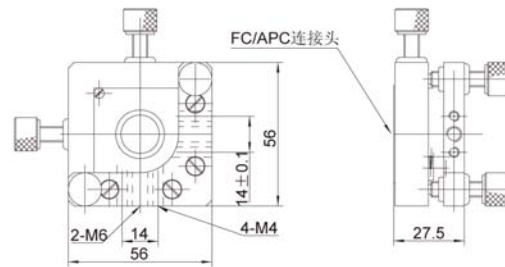

● 06FC202 精密光纤耦合器

产品特点:

- 四维调整光纤;
- 螺纹副调整;
- FC标准接口。

技术指标

型号	06FC202	
平移调整范围	Ty	±2mm
	Tz	±2mm
倾斜调整范围	θ_y	±4°
	θ_z	±4°
自重	0.2kg	