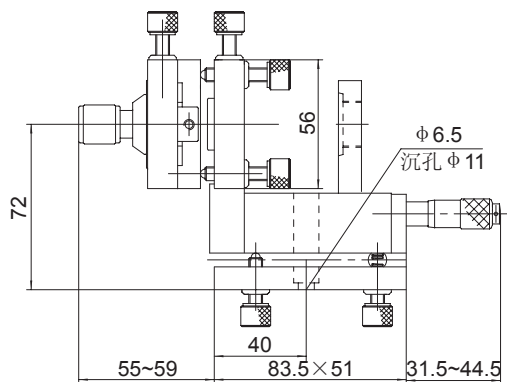

精密光纤耦合器 Precision Fiber Couplers

● 06FC201 精密光纤耦合器

产品特点:

- 本产品是06FC111的改进产品，将显微镜镜座改进为由测微头驱动的可移动式，使Tx调整范围更大，更方便且可定量；
- 导轨采用精密线性滚珠导轨副，运动稳定，精度高。

06FC201

技术指标

型号	06FC201		
光纤调整	Tx	6mm	分辨率0.001mm
	Ty	±2mm	分辨率0.0005mm
	Tz	±2mm	分辨率0.0005mm
	θy	±4°	分辨率5"
	θz	±4°	分辨率5"
显微镜调整	Tx	13mm	分辨率0.001mm
整体倾斜调整	θ	±4°	分辨率5"